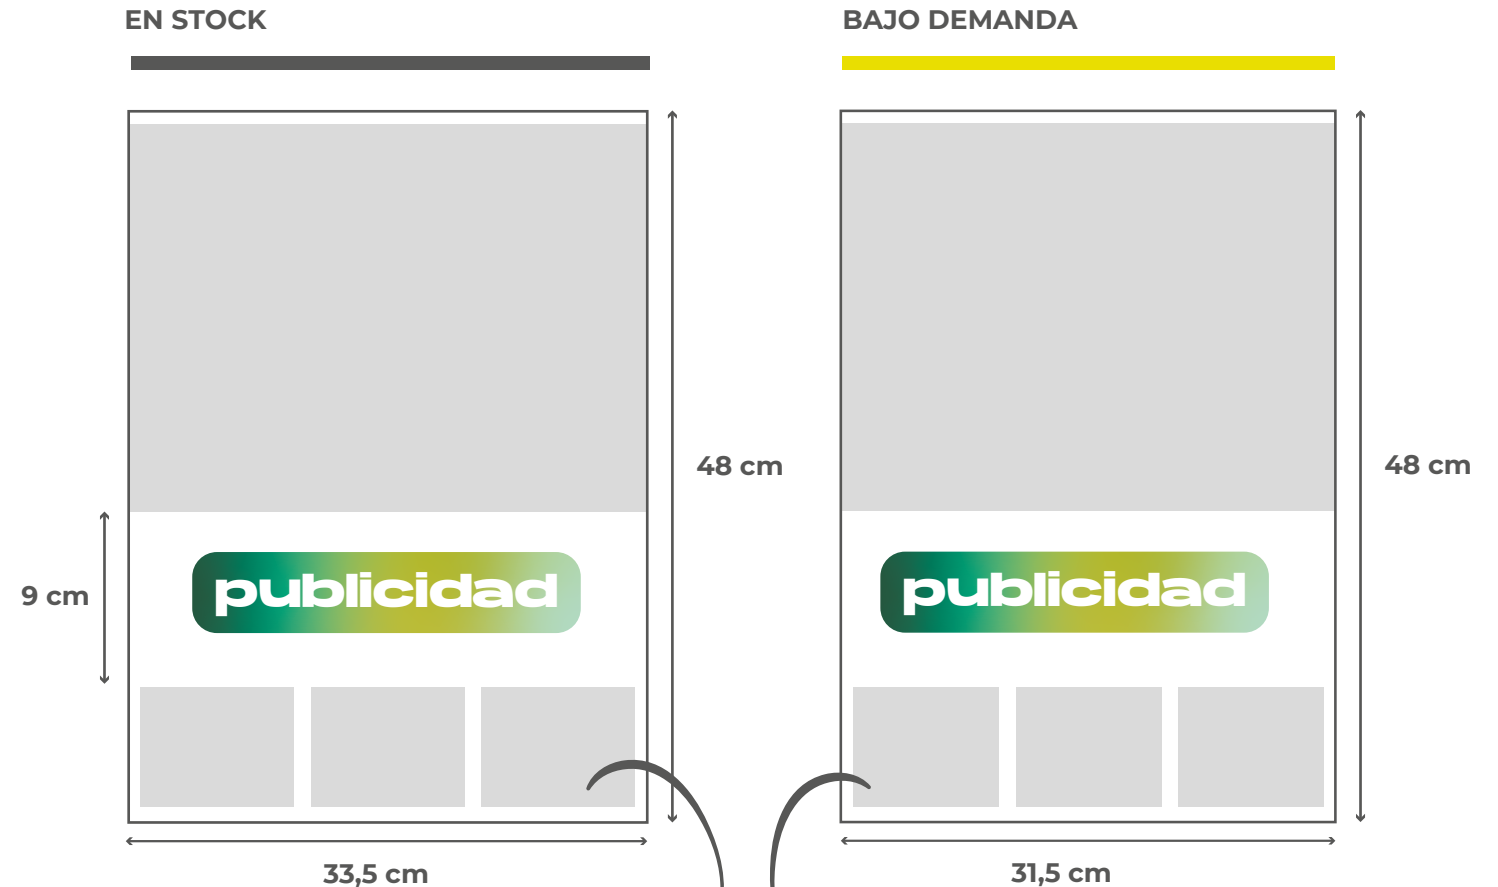

pared trimestrales 2024

papel couché 150 gr.
5 hojas
4+0
varilla / wire-o

- Stock
- Impresión bajo demanda / Personalización de todas las hojas

A0721

paisajes

2024 enero							febrero							marzo						
1	2	3	4	5	6	7	1	2	3	4	5	6	7	1	2	3	4	5	6	7
8	9	10	11	12	13	14	8	9	10	11	12	13	14	8	9	10	11	12	13	14
15	16	17	18	19	20	21	15	16	17	18	19	20	21	15	16	17	18	19	20	21
22	23	24	25	26	27	28	22	23	24	25	26	27	28	22	23	24	25	26	27	28
29	30	31					29	30	31					29	30	31				

A0723

infantil

2024 enero							febrero							marzo						
1	2	3	4	5	6	7	1	2	3	4	5	6	7	1	2	3	4	5	6	7
8	9	10	11	12	13	14	8	9	10	11	12	13	14	8	9	10	11	12	13	14
15	16	17	18	19	20	21	15	16	17	18	19	20	21	15	16	17	18	19	20	21
22	23	24	25	26	27	28	22	23	24	25	26	27	28	22	23	24	25	26	27	28
29	30	31					29	30	31					29	30	31				

A0722

España

2024 enero							febrero							marzo						
1	2	3	4	5	6	7	1	2	3	4	5	6	7	1	2	3	4	5	6	7
8	9	10	11	12	13	14	8	9	10	11	12	13	14	8	9	10	11	12	13	14
15	16	17	18	19	20	21	15	16	17	18	19	20	21	15	16	17	18	19	20	21
22	23	24	25	26	27	28	22	23	24	25	26	27	28	22	23	24	25	26	27	28
29	30	31					29	30	31					29	30	31				

A0726

arte

2024 enero							febrero							marzo																
1	2	3	4	5	6	7	8	9	10	11	12	13	14	15	16	17	18	19	20	21	22	23	24	25	26	27	28	29	30	31

A0728

coches

2024 enero							febrero							marzo																
1	2	3	4	5	6	7	8	9	10	11	12	13	14	15	16	17	18	19	20	21	22	23	24	25	26	27	28	29	30	31